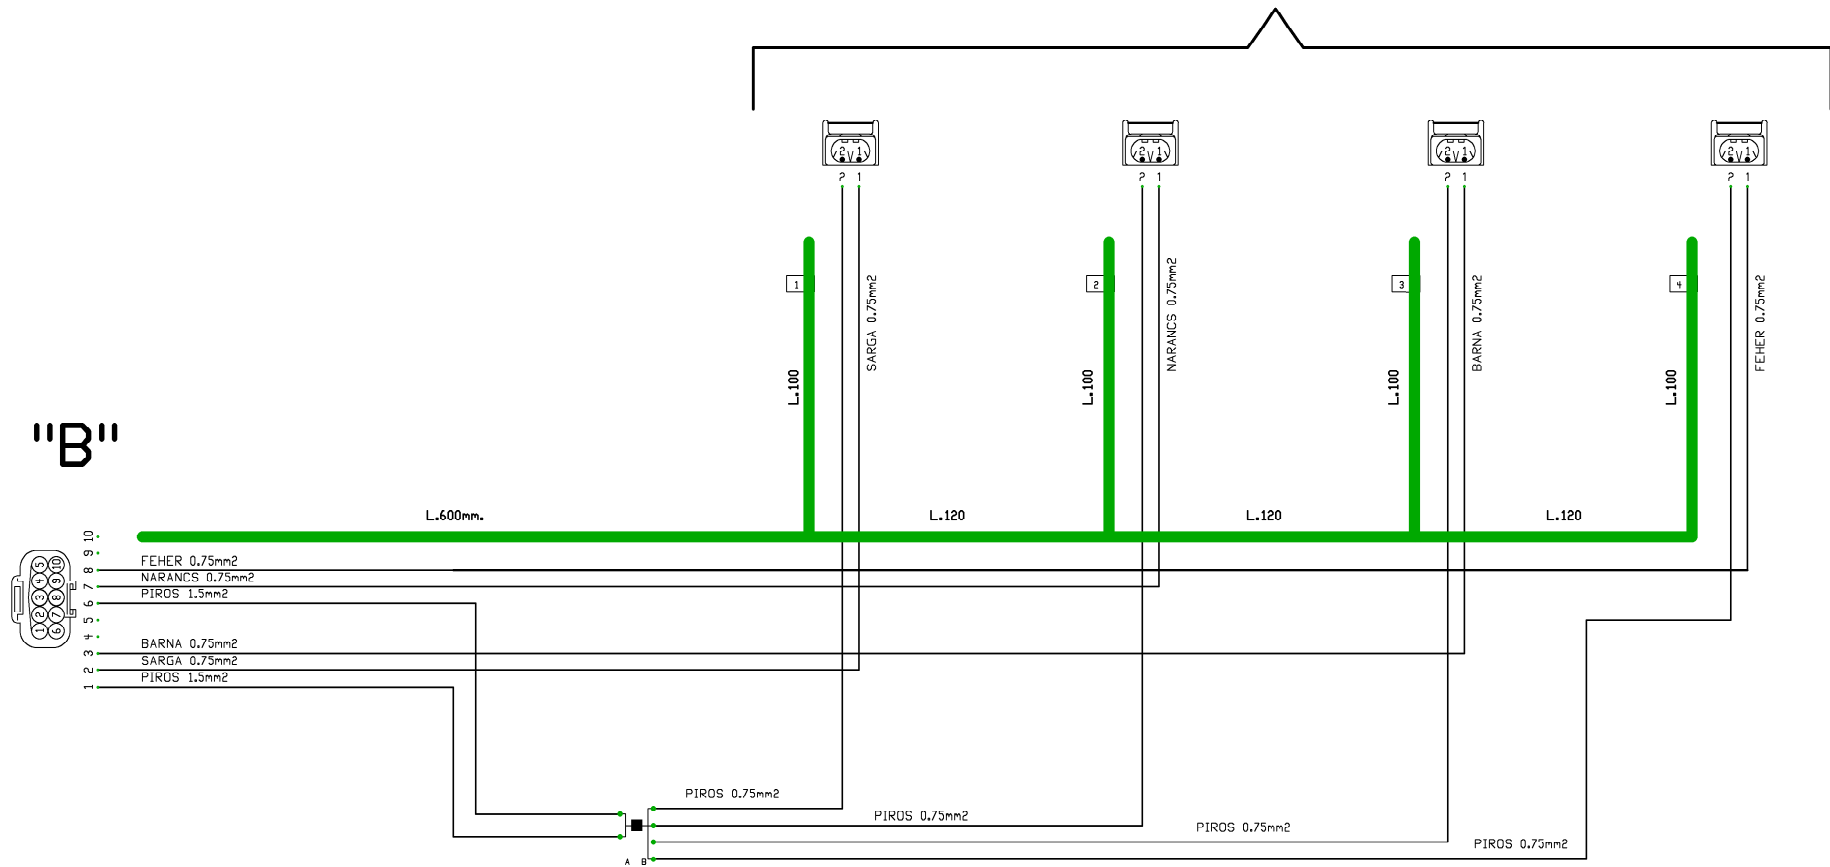

# INJEKTOR

"B"

L.600mm.

L.100

L.120

L.100

L.120

L.100

L.120

L.100

- 10
- 9
- 8
- 7
- 6
- 5
- 4
- 3
- 2
- 1

- FEHER 0,75mm<sup>2</sup>
- NARANCS 0,75mm<sup>2</sup>
- PIROS 1,5mm<sup>2</sup>

- BARNA 0,75mm<sup>2</sup>
- SARGA 0,75mm<sup>2</sup>
- PIROS 1,5mm<sup>2</sup>

PIROS 0,75mm<sup>2</sup>

PIROS 0,75mm<sup>2</sup>

PIROS 0,75mm<sup>2</sup>

PIROS 0,75mm<sup>2</sup>

A B

VEMS INJEKTOR VEZERLES.  
4 HENGER